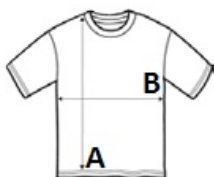

**SO11775 SOL'S SUBLIMA - UNISEX KÖRNYAKÚ PÓLÓ SZUBLIMÁLÁSHOZ**

**SOL'S**  
the fair spirit

**FŐ TULAJDONSÁGOK**160 g/m<sup>2</sup>**Minőség**

100% poliészter pamutos tapintással

**Stílus**

Unisex

A nyakán szalaggal megerősítve

Elasztános gallér

Rövid ujjú

Oldalvarrott

**Javasolt Dekorálás:**

Hímzés, Flex, Transfer nyomás, Szitanyomás, Szublimáció

**Származási ország:**

Bangladesh

2025: **27. o.**2024: **196. o.****MÉRET JELLEMZŐK (CM)**

	<b>XS</b>	<b>S</b>	<b>M</b>	<b>L</b>	<b>XL</b>	<b>2XL</b>
<b>db/</b>	50	50	50	50	50	50
<b>Testhossz (A)</b>	68	70	72	74	76	78
<b>Mellbőség (B)</b>	47	50	53	56	59	62

**SZÍNEK:**
 White