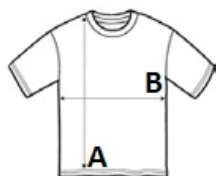

Illeszkedő szabás

Keskeny gallér

Oldalvarrott

A nyakán szalaggal megerősítve

Elastános passzé gallér

Javasolt Dekorálás:

Digitális nyomtatás (DTF), Hímzés, Flex, Transfer nyomás, Szitanyomás

Szarmazási ország:

Bangladesh

2025: 363. o.

2024: 638. o.

MÉRET JELLEMZŐK (CM)

	2A	4A	6A	8A	10A	12A
db/☺	100	100	100	100	100	100
Testhossz (A)	38	41	44	47	50	53
Mellbőség (B)	30	32	34	36	38	40
Gyerek magassága	86-94	96-104	106-116	118-128	130-140	142-152

SZÍNEK:

 Apple Green

 Red

 Deep Black

 Fuchsia

 Medium Pink

 Orchid Pink

 White