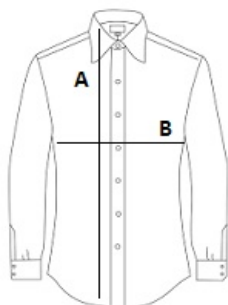

## MÉRET JELLEMZŐK (CM)

	XS	S	M	L	XL	2XL
db/☐	20	20	20	20	20	20
Testhossz (A)	64	65	66	67	68	69
Mellbőség (B)	45	48	51	54	57	60