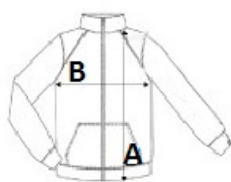

MÉRET JELLEMZŐK (CM)

	S	M	L	XL	2XL
db/☐	10	10	10	10	10
Testhossz (A)	63	65	67	69	71
Mellbőség (B)	46	49	52	55	58

SZÍNEK:

 Army	 Bottle Green	 Charcoal Grey	 Dark Chocolate	 Green Absinthe	 Grey Melange
 Pepper Red	 Royal Blue	 Abyss Blue	 Black	 White