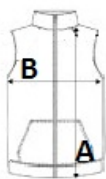

Stílus

2 cipzárás oldalzseb és 1 cipzárás mellzseb

Húzószinórral állítható derék

Javasolt Dekorálás:

Hímzés, Flex, Transfer nyomás, Szitanyomás

Származási ország:

China, Bangladesh

2025: **273. o.**2024: **508. o.****MÉRET JELLEMZŐK (CM)**

	S	M	L	XL	2XL
db/☞	10	10	10	10	10
Testhossz (A)	62	64	66	68	70
Mellbőség (B)	46	49	52	55	58

**SZÍNEK:**

Black
 French Navy
 Pepper Red
 Royal Blue