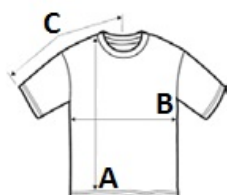

JC017 WOMEN'S COOL SPORTS CROP TOP

JustCool
AWDis

GLÓWNE CECHY

250 g/m²

90% nylon/ 10% elastan

Własna mieszanka tkanin AWDIs zawierająca elastan oferuje rozciągliwość, wygodę i doskonałe dopasowanie

Koszulka typu „bokserka”

Typ: wciągany

Elastyczny ściągacz pod paskiem zapewnia doskonałe dopasowanie

Obszycie dekoltu i pach z tego samego materiału oferuje schludne wykończenie

Odrywana metka

Kraj pochodzenia:

Bangladesh

2025: s. 313

2024: s. 567

SPECYFIKACJA ROZMIARU (CM)

	XXS	XS	S	M	L	XL
Szt./📦	30	30	30	30	30	30
Długość całkowita (A)	30	31	32	33	34	35
Szerokość klatki piersiowej (B)	29	30	31	32	33	34

KOLORY:

Electric Yellow
 Arctic White
 Electric Pink
 Jet Black