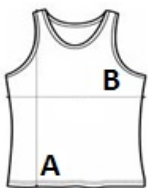

JC027 WOMEN'S COOL SMOOTH WORKOUT VEST

JustCool
AWDis

GŁÓWNE CECHY

135 g/m²

100% poliester

Panel z siateczki kontrastowej

Koszulka typu „bokserka”

Przedłużony krój

Kraj pochodzenia:

Bangladesh

📅 2025: s. 313

📅 2024: s. 567

SPECYFIKACJA ROZMIARU (CM)

	XXS	XS	S	M	L	XL
Szt./📦	50	50	50	50	50	50
Długość całkowita (A)	61	63	65	67	69	71
Szerokość klatki piersiowej (B)	36	39	42	45	48	51

KOLORY:

Charcoal/Jet Black
 Electric Yellow/Jet Black
 Hot Pink/Jet Black
 Arctic White/Jet Black
 Jet Black/Jet Black