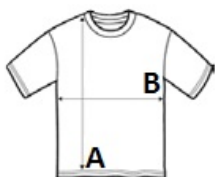

Ribbed round neck

Neck tape

Cut and sewn

Modern and comfortable cut

Sugerowana znakowania:

Druk cyfrowy (DTF), Haft komputerowy, Folia flex, Prasa termiczna, Sitodruk

Kraj pochodzenia:

Bangladesh

📅 2025: s. 16

📅 2024: s. 6

SPECYFIKACJA ROZMIARU (CM)

	XS	S	M	L	XL	2XL	3XL	4XL
Szt./👤	50	50	50	50	50	50	50	50
Długość całkowita (A)	67	70	72	74	76	78	80	82
Szerokość klatki piersiowej (B)	48	50	53	56	59	62	65	68