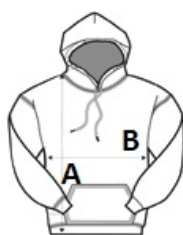

Sugestii de personalizare:

Broderie, Transfer termic, Serigrafie, Sublimare

Tara de origine:

Bangladesh

2025: **200. pag.**

2024: **426. pag.**

SPECIFICAȚIE DIMENSIUNE (CM)

	S	M	L	XL	2XL	3XL
Buc./	24	24	24	24	24	24
Lungimea corpului (A)	70	73	76	79	82	85
Latimea pieptului (B)	48	52	56	60	64	68
Lungimea manecii (C)	64	65.50	67	68.50	70	71.50