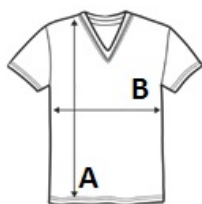

BCPK486 B&C SAFRAN /KIDS **Outlet** **Nou****CARACTERISTICI PRINCIPALE**180 g/m²

Short-sleeved Fine Piqué polo shirt

1x1 rib collar and cuffs

2-button placket reinforced with fusible interlining

Matching colour buttons

Necktape

Side seams

Tara de origine:

Bangladesh

**SPECIFICAȚIE DIMENSIUNE (CM)**

	5/6	7/8	9/11	12/14
Buc./	50	50	50	50
Lungimea corpului (A)	49	52	57	62
Latimea pieptului (B)	37	40	43	46

**CULORI:**

Black
 Navy
 Red
 Royal Blue
 White