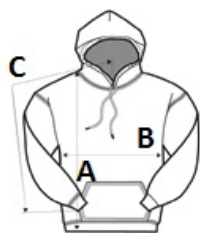

Honduras

2025: **177. pag.**

2024: **396. pag.**

SPECIFICAȚIE DIMENSIUNE (CM)

	S	M	L	XL	2XL	3XL
Buc./📦	24	24	24	24	24	24
Lungimea corpului (A)	68.58	71.12	73.66	76.20	78.74	81
Latimea pieptului (B)	50.80	55.88	60.96	66.04	71.12	76.00
Lungimea manecii (C)	85.09	87.63	90.17	92.71	95.25	97