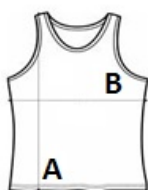

Ornament din tricot striat, aplicat la răscoiala gâtului și a găurilor pentru brațe

Body semi-ajustat, cu cusături laterale

Etichetă neagră detașabilă, de înaltă performanță; trecere la materiale reciclate

Tara de origine:

Bangladesh, Honduras, Haiti, Mexico, El Salvador

2025: 7. pag.

2024: 158. pag.

SPECIFICAȚIE DIMENSIUNE (CM)

| | S | M | L | XL | 2XL |
|-----------------------|-------|-------|-------|-------|-------|
| Buc./☺ | 36 | 36 | 36 | 36 | 36 |
| Lungimea corpului (A) | 63.50 | 66.04 | 68.58 | 70.49 | 71.76 |
| Latimea pieptului (B) | 43.18 | 45.72 | 49.53 | 52.07 | 58.42 |