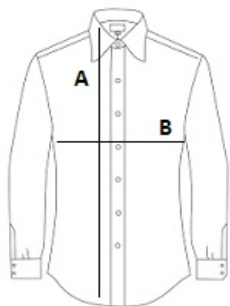

## SPECIFICAȚIE DIMENSIUNE (CM)

	XS	S	M	L	XL	2XL	3XL	4XL
Buc./☉	12	12	12	12	12	12	12	12
Lungimea corpului (A)	63.70	65.25	66.80	68.75	70.70	72.65	74.55	76.50
Latimea pieptului (B)	46	48	50	53	56	59	62	65
Lungimea manecii (C)	49	50	51	52.10	53.25	54.35	55.50	56.60