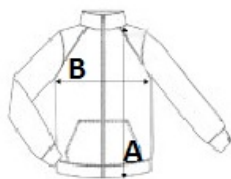

KA6102 KID'S WINDBREAKER

KARIBAN

CARACTERISTICI PRINCIPALE

70 g/m²

100% poliester

Fermoar în față, pe toată lungimea

Glugă ascunsă cu deschidere cu scai

2 buzunare în față, cu fermoar

Manșete elastice

Se împachetează/se închide cu fermoar în buzunarul din față

Tara de origine:

China, Bangladesh

📄 2025: 375. pag.

📄 2024: 650. pag.

SPECIFICAȚIE DIMENSIUNE (CM)

	6/8	8/10	10/12	12/14
Buc./📦	50	50	50	50
Lungimea corpului (A)	54.70	59.75	64.90	70
Latimea pieptului (B)	43.75	46.75	49.75	52.75
Lungimea manecii (C)	45	49	53	57