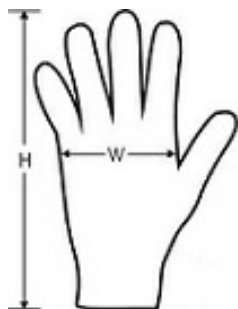

KP425 TOUCH SCREEN KNITTED GLOVES

CARACTERISTICI PRINCIPALE

Mănuși tricotate acrilice

Compatibile cu dispozitivele cu ecran tactil

Degetele și degetul mare sunt conductive

Tara de origine:

China

2025: **437. pag.**

2024: **729. pag.**

SPECIFICAȚIE DIMENSIUNE (CM)

	S/M	L/XL
Buc./	100	100
Lungime (B)	24	26
Latime (B)	10	11

CULORI:

Black/Dark Grey
 Navy/Light Grey