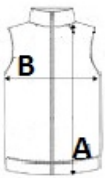

## CARACTERISTICI PRINCIPALE

185 g/m<sup>2</sup>

Partea din spate cu material cu aspect satinat și element de reglare

Două buzunare funcționale pentru ceas

Închidere cu patru nasturi

Complet căptușit

Curățare ușoară

## SPECIFICAȚIE DIMENSIUNE (CM)

	XXS	XS	S	M	L	XL	2XL
Buc./☐	24	24	24	24	24	24	24
Lungimea corpului (A)	55	55	55	55	55	55	55
Latimea pieptului (B)	36	40	44	48	52	56	60