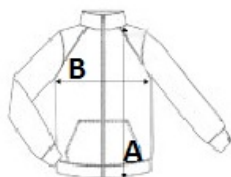

Intrare cu fermoar ascuns în căptușeală pentru acces pentru brodare

Croială mulată (doar pentru femei)

Sugestii de personalizare:

Transfer termic, Serigrafie

Tara de origine:

China

2025: 354. pag.

2024: 608. pag.

SPECIFICAȚIE DIMENSIUNE (CM)

	XS	S	M	L	XL	2XL
Buc./	8	8	8	8	8	8
Lungimea corpului (A)	69	71	71	73.50	73.50	76
Latimea pieptului (B)	51	53.50	56	58.50	61	63.50
Lungimea manecii (C)	71	72	73.50	75	76	77.50