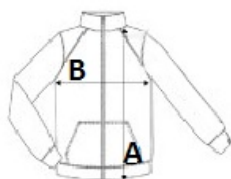

Stil

2 buzunare laterale cu fermoar

Sugestii de personalizare:

Broderie, Flex, Transfer termic, Serigrafie

Tara de origine:

China, Bangladesh

2025: **275. pag.**

2024: **507. pag.**

SPECIFICAȚIE DIMENSIUNE (CM)

	S	M	L	XL	2XL	3XL
Buc./☺	10	10	10	10	10	10
Lungimea corpului (A)	68	70	72	74	76	78
Latimea pieptului (B)	54	57	60	62	65	68

CULORI:

Army
 Black
 Bottle Green
 French Navy
 Pepper Red
 Royal Blue