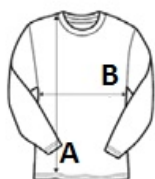

SO01402 SOL'S MARINE MEN - LONG SLEEVE STRIPED T-SHIRT

SOL'S
the fair spirit

CARACTERISTICI PRINCIPALE

150 g/m²

Calitate

100% bumbac pieptănat filat cu inele

Stil

Guler rotund

Croială ajustată

Croit și cusut

Tiv Chambray în interiorul răscoielii de la gât

Sugestii de personalizare:

Imprimare digitală (DTF), Broderie, Flex, Transfer termic, Serigrafie

Tara de origine:

Bangladesh

📄 2025: **28. pag.**

📄 2024: **199. pag.**

SPECIFICAȚIE DIMENSIUNE (CM)

	S	M	L	XL	2XL	3XL
Buc./	50	50	50	50	50	50
Lungimea corpului (A)	70	72	74	76	78	78
Latimea pieptului (B)	49	51	53	55	57	59

CULORI:

White/Navy