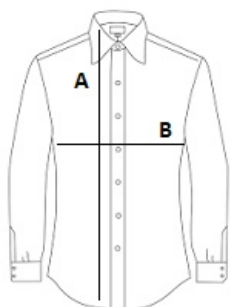

SO01427 SOL'S BLAKE WOMEN - LONG SLEEVE STRETCH SHIRT

SOL'S
the fair spirit

CARACTERISTICI PRINCIPALE

120 g/m²

Calitate

97% Bumbac - 3% Elastan

Stil

Croială strânsă

Măneci lungi

Guler clasic

Manșete cu 1 nasture și fentă

Fentă cu 8 nasturi de culoare asortată

Pense în față și în spate

Sugestii de personalizare:

Imprimare digitală (DTF), Broderie, Flex, Transfer termic, Serigrafie

Tara de origine:

Bangladesh

2025: **129. pag.**

2024: **329. pag.**

SPECIFICAȚIE DIMENSIUNE (CM)

	XS	S	M	L	XL	2XL
Buc./	20	20	20	20	20	20
Lungimea corpului (A)	65	66	67	68	69	70
Latimea pieptului (B)	41	44	47	48	50	52