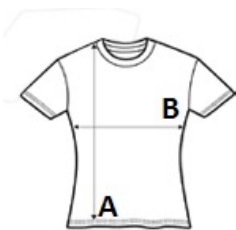

FARBY:

Deep Sea Blue
 Off White