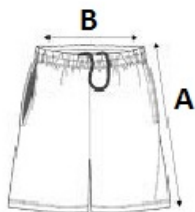

Krajina pôvodu:

Bangladesh

2025: s. 294

2024: s. 539

ROZMERY (CM)

	XS	S	M	L	XL	2XL	3XL
Ks.	20	20	20	20	20	20	20
Šírka cez pás (B)	33	35	37	39	42	45	48
Vnútorný šev (A)	27.20	27.40	27.60	27.80	28	28.20	28.40
Vonkajší šev (A)	51	52	53	54	55	56	57
Šírka cez bedrá	45	48	51	54	57	60	63