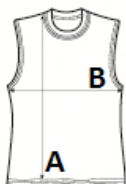

PA461 KIDS' BASKETBALL JERSEY **Outlet**

PROACT.®

POPIS

150 g/m²

100 % polyester

Výstrih v tvare V

Kontrastné lemovanie pri krku a v prieramkoch

Dvojité prešívanie na leme

Krajina pôvodu:

China

ROZMERY (CM)

	6/8	8/10	10/12	12/14
Ks.	25	25	25	25
Dĺžka (A)	50	55	60	65
Šírka cez prsia (B)	36	39	42	45

FARBY:

Sporty Red