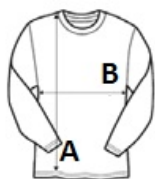

ROZMERY (CM)

	XS	S	M	L	XL	2XL	3XL
Ks.	100	100	100	100	100	100	100
Dĺžka (A)	58	60	62	64	66	68	70
Šírka cez prsia (B)	44	47	50	53	56	59	62