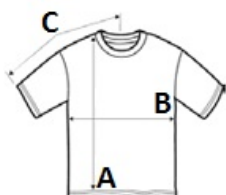

ROZMERY (CM)

	S	M	L	XL	2XL	3XL	4XL
Ks./📦	10	10	10	10	10	10	10
Dĺžka (A)	72.85	74.85	76.85	78.85	80.85	83.60	86.35
Šírka cez prsia (B)	57	60	63	66	69	73	77