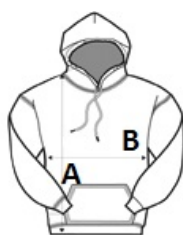

AWJH011 EPIC PRINT HOODIE

JustHoods
AWDs

GLAVNE ZNAČILNOSTI

- 280 g/m²
- 80-% bombaž z vijačnim predenjem/20-% poliester
- Sproščen kroj
- Kapuca iz dvojne tkanine
- Ploščate vrvice iz mrežice
- Brez žepa za kar največjo površino za tiskanje
- Brušen notranji flis
- Rebraste manšete in rob
- Detajli z dvojnimi šivom
- Etiketa, ki se lahko odtrga
- 100-% bombažna tkanina

Suggested Decoration:

DTG, Embroidery, Heat transfer, Screen printing

Država izvora:

Pakistan

2025: str. : page

2024: str. : page

SPECIFIKACIJA VELIKOSTI (CM)

	XS	S	M	L	XL	2XL	3XL
Kom./	24	24	24	24	24	24	24
Dolžina telesa (A)	66	69	72	75	78	81	84
Širina prsnega koša (B)	49	51	56	61	65	69	73
Dolžina rokava (C)	58	59	61	62	64	65	67