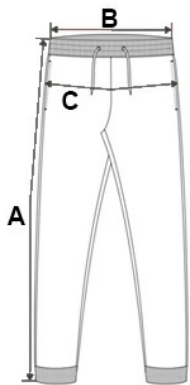

KA7021 UNISEX FLEECE TROUSERS

KARIBAN

GLAVNE ZNAČILNOSTI

280 g/m²
 80% cotton / 20% polyester
 2-yarn brushed fleece
 Straight fit
 2 side pockets
 Elasticated waistband with flat drawstring
 Ribbing on leg hem

Država izvora:

Bangladesh

2025: str. : page

2024: str. : page

SPECIFIKACIJA VELIKOSTI (CM)

	S	M	L	XL	2XL	3XL	4XL
Kom./📦	20	20	20	20	20	20	20
Širina pasu (B)	36.00	38.00	40.00	43.00	46.00	49.00	52.00
Zunanji šiv (A)	103.00	103.75	104.50	105.25	106.00	106.75	107.50
Širina kolka	47.00	50.00	53.00	56.00	59.00	62.00	65.00
Inseam	78.00	78.00	78.00	78.00	78.00	78.00	78.00