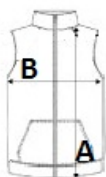

### SPECIFIKACIJA VELIKOSTI (CM)

	XS	S	M	L	XL	2XL	3XL
Kom./👤	12	12	12	12	12	12	12
Dolžina telesa (A)	65	68.50	68.50	71	71	73.50	73.50
Širina prsnega koša (B)	52	54	58	62	66	71	75