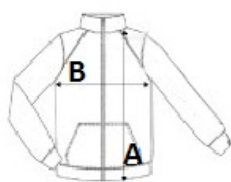

Visok ovratnik, tesno prilagajoč se kroj

Zaključek s šivom v enaki barvi na koncu rokavov in spodnjem robu

Suggested Decoration:

Embroidery

Država izvora:

China, Cambodia

2025: str. : page

2024: str. : page

**SPECIFIKACIJA VELIKOSTI (CM)**

	S	M	L	XL	2XL
Kom./	10	10	10	10	10
Dolžina telesa (A)	60	62	64	66	68
Širina prsnega koša (B)	50	52	54	56	58

**BARVE:**

Metal Grey
 Red
 Black
 Navy