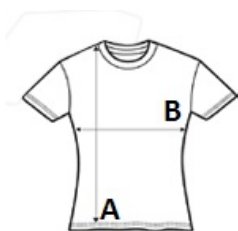

## GLAVNE ZNAČILNOSTI

115 g/m<sup>2</sup>

**Kakovost**

100-% česani bombaž z vijačnim predenjem

**Slog**

Ojačevalni trak na vratu

Okrogel ovratnik

Izrezi za roke brez šivov

Obrnjene manšete

Krojeno in sešito

**Suggested Decoration:**

Digital printing (DTF), Embroidery, Flex, Heat transfer, Screen printing

**Država izvora:**

Bangladesh

2025: str. : page

2024: str. : page

## SPECIFIKACIJA VELIKOSTI (CM)

	S	M	L
<b>Kom./</b>	50	50	50
<b>Dolžina telesa (A)</b>	62	67	72
<b>Širina prsnega koša (B)</b>	45	49	53