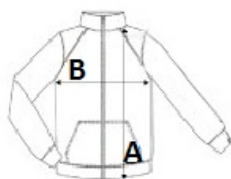

Dva žepa

Visoki ovratnik

Kontrasten elastičen rob na manšetah in spodnjem delu

Suggested Decoration:

Embroidery, Flex, Heat transfer, Screen printing

Država izvora:

Bangladesh

📄 2024: str. : page

**SPECIFIKACIJA VELIKOSTI (CM)**

	XS	S	M	L	XL	2XL	3XL	4XL	5XL
Kom./📦	20	20	20	20	20	20	20	20	20
Dolžina telesa (A)	68	69	70	71	72	73	74	0	0
Širina prsnega koša (B)	51	54	57	60	63	66	69	0	0

**BARVE:**

 Bugatti Blue/Navy  Dark Grey/Black