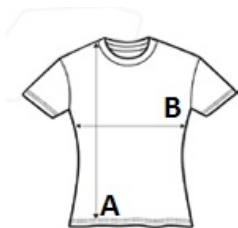

SO01705 SOL'S MAGMA WOMEN - SUBLIMATION T-SHIRT **Outlet**

SOL'S
the fair spirit

GLAVNE ZNAČILNOSTI

160 g/m²**Kakovost**

100-% poliester z občutkom bombaža

Slog

Rebrast ovratnik z elasthanom

Kratki rokavi brez odprin za rokave

Krojeno in sešito

Suggested Decoration:

Embroidery, Flex, Heat transfer, Screen printing, Sublimation

Država izvora:

Bangladesh

2024: str. : page

SPECIFIKACIJA VELIKOSTI (CM)

	S	M	L	XL	2XL
Kom./📦	50	50	50	50	50
Dolžina telesa (A)	65.20	66	66.70	67.50	68.20
Širina prsnega koša (B)	43	46	49	52	55

BARVE:

 White