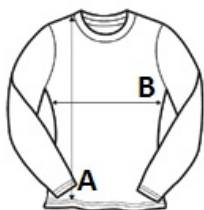

SPECIFIKACIJA VELIKOSTI (CM)

	XS	S	M	L	XL	2XL
Kom./	50	50	50	50	50	50
Dolžina telesa (A)	60	62	64	66	68	70
Širina prsnega koša (B)	41	44	47	50	53	56