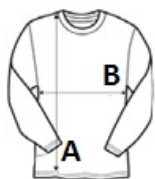

Slog

Okrogli ovratnik z všitim V-detajlom

Rebraste manšete, ovratnik in rob 2 x 2

Vstavljene rokavi

Krojeno in sešito

Polkrožni notranji ovratnik

Okrepljen ovratnik

Suggested Decoration:

Embroidery

Država izvora:

Bangladesh

📄 2025: str. : page

📄 2024: str. : page

SPECIFIKACIJA VELIKOSTI (CM)

	S	M	L	XL	2XL
Kom./📦	25	25	25	25	25
Dolžina telesa (A)	71	72	73	74	75
Širina prsnega koša (B)	51	54	57	60	63