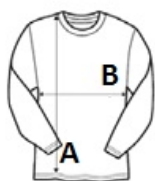

SO11420 SOL'S MONARCH - MEN'S ROUND COLLAR LONG SLEEVE T-SHIRT

SOL'S®
the fair spirit

GLAVNE ZNAČILNOSTI

150 g/m²**Kakovost**

100-% polčesani bombaž z vijačnim predenjem

Slog

Ojačevalni trak na vratu

Okrogli rebrast ovratnik z elasthanom

Manšete brez reber

Cevast

Suggested Decoration:

Digital printing (DTF), Embroidery, Flex, Heat transfer, Screen printing

Država izvora:

Bangladesh

2025: str. : page

2024: str. : page

SPECIFIKACIJA VELIKOSTI (CM)

	S	M	L	XL	2XL	3XL	4XL	5XL
Kom./👤	50	50	50	50	50	50	50	50
Dolžina telesa (A)	69.50	71.50	73.50	75.50	77.50	79.50	79.50	79.50
Širina prsnega koša (B)	50.50	53.50	56.50	59.50	62.50	65.50	68.50	71.50