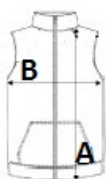

Slog

Dva stranska žepa z zadrgo in en prsni žep z zadrgo

Nastavljiva vrvica za pas

Suggested Decoration:

Embroidery, Flex, Heat transfer, Screen printing

Država izvora:

China, Bangladesh

 2025: **str. : page**

 2024: **str. : page**
**SPECIFIKACIJA VELIKOSTI (CM)**

	S	M	L	XL	2XL	3XL
Kom./	10	10	10	10	10	10
Dolžina telesa (A)	66	68	70	72	74	76
Širina prsnega koša (B)	56	59	62	65	68	71

**BARVE:**

Black
 French Navy
 Pepper Red
 Royal Blue