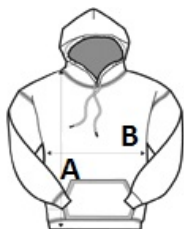

SO47101 SOL'S SNAKE - UNISEX HOODED SWEATSHIRT

SOL'S
the fair spirit

GLAVNE ZNAČILNOSTI

280 g/m²**Kakovost**

50-% bombaž z vijačnim predenjem - 50-% poliester

Slog

Rebrast rob z elasthanom na spodnjem robu in manšeta

Vstavljeni rokavi

Kengurujski žep

Podložena in nepodložena kapuca z vrvico v enaki barvi

Telirani kroj

Suggested Decoration:

Embroidery, Flex, Heat transfer, Screen printing

Država izvora:

Pakistan

2024: str. : page

SPECIFIKACIJA VELIKOSTI (CM)

	XS	S	M	L	XL	2XL	3XL	4XL
Kom./	20	20	20	20	20	20	20	20
Dolžina telesa (A)	66	68	69	71	72	74	75	75
Širina prsnega koša (B)	48	51	54	57	60	63	66	69

BARVE:

Aqua	Army	Ash	Bottle Green	Burgundy	Charcoal Melange
Dark Grey	Dark Purple	French Navy	Fuchsia	Grey Melange	Kelly Green
Lime	Orange	Red	Royal Blue	Sky Blue	White
Black					