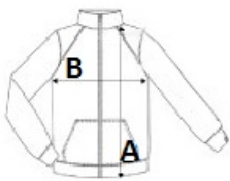

Visoki ovratnik

Rokavi raglan

2 stranska žepa

Krojeno in sešito

Suggested Decoration:

Embroidery, Flex, Heat transfer, Screen printing

Država izvora:

Pakistan

2025: str. : page

2024: str. : page

**SPECIFIKACIJA VELIKOSTI (CM)**

	S	M	L	XL	2XL
Kom./	20	20	20	20	20
Dolžina telesa (A)	69	71	73	75	77
Širina prsnega koša (B)	51	54	57	60	63

**BARVE:**

Black
 Deep Grey Melange
 Navy
 Red