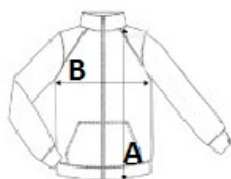

## SPECIFIKACIJA VELIKOSTI (CM)

	S	M	L	XL	2XL
Kom./📦	20	20	20	20	20
Dolžina telesa (A)	62	64	66	68	70
Širina prsnega koša (B)	48	51	54	57	60